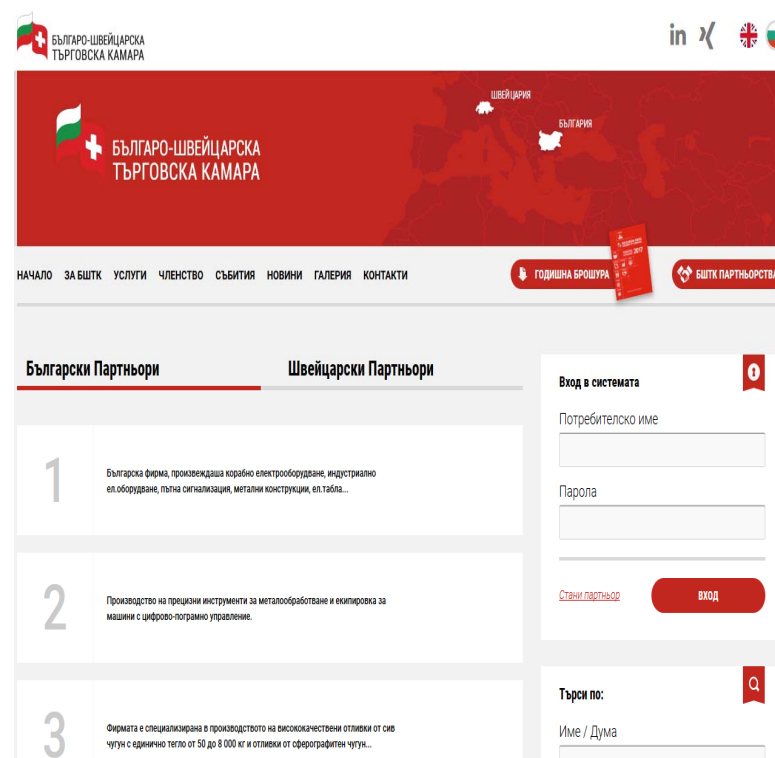

Партньорска платформа на БШТК

- Цели:

- Да се поддържа актуална база данни за проверени български фирми;
- Да се улесни първият контакт
- Да се постави основата за партньорства както между швейцарски и български фирми, така и само между български

Този проект се подкрепя финансово от правителството на Швейцария чрез Фонда за партньорства и експертна помощ