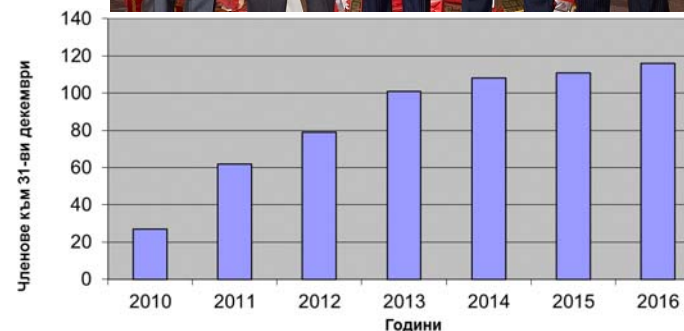

Българо-швейцарска търговска камара

- Членове:
  - Швейцарски компании - лидери на световните пазари
  - Швейцарски МСП работещи в България
  - Български фирми, желаещи да работят с Швейцария
  - Търговски представителства
  - Доставчици на услуги
  - 128 члена към юни 2017 г.
- Основна цел:
  - Да подкрепя развитието на икономическите отношения между България и Швейцария

Този проект се подкрепя финансово от правителството на Швейцария чрез Фонда за партньорства и експертна помощ